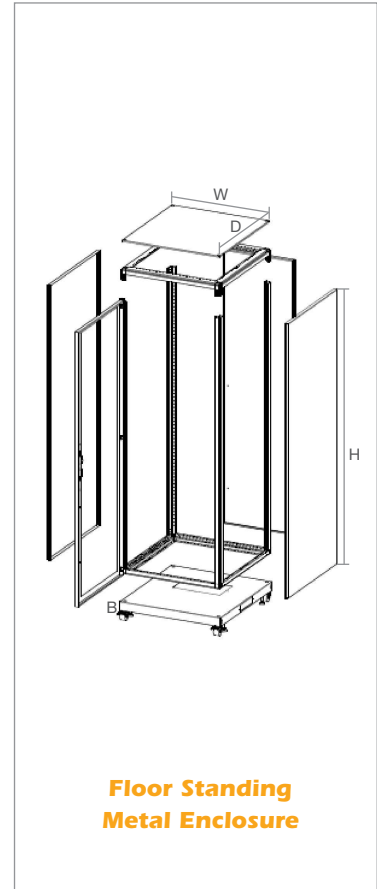

Selection Guide

Complete Unit

Standard Enclosure

Dimension			Single Door Enclosure	Double Door Enclosure
HxD (mm)	Width (mm)		Model	Model
	Single door	Double door		
1800 X 400	600	1000	BM186-4	BM1810-4-D
	800	1200	BM188-4	BM1812-4-D
	1000	-	BM1810-4	-
1800 X 600	400	800	BM184-6	BM188-6-D
	600	1200	BM186-6	BM1812-6-D
	800	-	BM188-6	-
2000 X 400	600	1200	BM206-4	BM2012-4-D
	800	-	BM208-4	-
2000 X 600	400	1000	BM204-6	BM2010-6-D
	600	1200	BM206-6	BM2012-6-D
	800	-	BM208-6	-
2000 X 800	600	1200	BM206-8	BM2012-8-D
	800	-	BM208-8	-
2200 X 600	600	1200	BM226-6	BM2212-6-D
	800	-	BM228-6	-

19" Rack

U Height	600x600mm (WxD)	600x800mm (WxD)	800x600mm (WxD)	800x800mm (WxD)	Effective height, b(mm)	Overall height, a(mm)
12U	RU12AA	RU12AB	-	-	533.40	722.00
17U	RU17AA	RU17AB	-	-	755.65	934.00
22U	RU22AA	RU22AB	-	-	977.90	1166.00
27U	RU27AA	RU27AB	-	-	1200.15	1389.00
32U	RU32AA	RU32AB	-	-	1422.40	1611.00
37U	RU37AA	RU37AB	-	-	1644.65	1833.00
39U	RU39AA	RU39AB	RU39BA	RU39BB	1733.55	1922.00
42U	RU42AA	RU42AB	RU42BA	RU42BB	1866.90	2055.00
45U	RU45AA	RU45AB	RU45BA	RU45BB	2000.25	2189.00