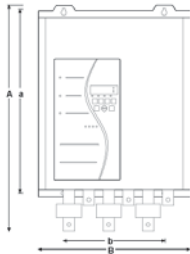

Dimensions

IMS2-0018 ~ IMS2-0253

IMS2-0302 ~ IMS2-1574

Model	A	B	C	a	b	Weight
	mm (inches)	mm (inches)	mm (inches)	mm (inches)	mm (inches)	kg (lbs)
IP42/NEMA 1 or IP54/NEMA 12						
IMS2-0018	380 (14.96)	185 (7.28)	180 (7.09)	365 (14.37)	130 (5.12)	6 (13.2)
IMS2-0034						
IMS2-0041						
IMS2-0047						
IMS2-0067	380 (14.96)	185 (7.28)	250 (9.84)	365 (14.37)	130 (14.37)	7 (15.4)
IMS2-0088						
IMS2-0096						
IMS2-0125						
IMS2-0141	425 (16.73)	270 (10.63)	275 (10.83)	410 (16.14)	280 (7.87)	17.5 (38.6)
IMS2-0202						
IMS2-0238						
IMS2-0253	425 (16.73)	390 (15.35)	275 (10.83)	410 (16.14)	300 (11.81)	23 (50.7)
IPOO						
IMS2-0302	545 (21.46)	430 (16.93)	294 (11.58)	522 (20.55)	320 (12.60)	42 (92.6)
IMS2-0405						
IMS2-0513						
IMS2-0585						49 (108)
IMS2-0628						
IMS2-0775						
IMS2-0897						
IMS2-1153	845 (33.27)	574 (22.60)	353 (13.90)	707 (27.83)	500 (19.68)	110 (242)
IMS2-1403						
IMS2-1574						